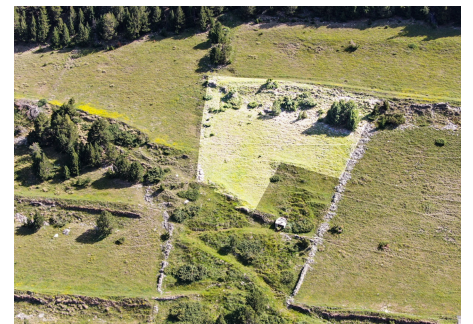

# Продается земельный участок в Бордес-д'Энвалира (Bordes d'Envalira)

Andorra - Soldeu

Superficie	Habitaciones	Baños	Precio
1536 m <sup>2</sup>	0	0	660.000 €

Contáctenos para recibir más información o solicitar una visita

# Продается земельный участок в Бордес-д'Энвалира (Bordes d'Envalira)

Andorra - Soldeu

Superficie	Habitaciones	Baños	Precio
<b>1536 m<sup>2</sup></b>	<b>0</b>	<b>0</b>	<b>660.000 €</b>

Contáctenos para recibir más información o solicitar una visita

 +376 872 222

 info@sir.ad

Великолепный участок площадью 1 536 м<sup>2</sup>, идеально расположенный в Бордес д'Энвалире (Канилло), напротив склонов горнолыжной зоны GrandValira, в районе Перетол, на полпути между Солдеу и Грау-Руж. Это зона с высокой туристической активностью, ориентированная на катание на лыжах зимой и на активный отдых на природе и в горах, такой как пешие прогулки, велоспорт или гольф летом. Участок ориентирован на юго-запад, на солнечной стороне горы, и пользуется солнечным светом в течение всего дня, а также предлагает великолепные панорамные виды, особенно на долину Энвалиры, круг Пессонса, Пла-де-леса-Педрес, Солдеу и Эль-Тартера. В верхней части участок имеет удобный дорожный доступ с главной дороги, который можно расширить. Этот участок представляет собой отличную инвестиционную возможность для строительства в привилегированной зоне с большим потенциалом.